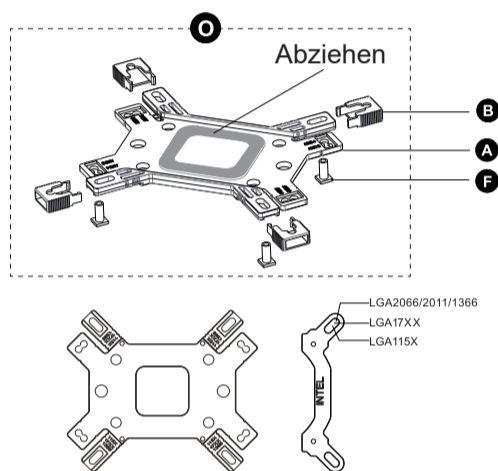

SCHNELLSTARTANLEITUNG

Installationsteile

Kühlerinstallation

Pumpeneinrichtung

Intel

AMD

Intel Backplate-Kit

AMD Backplate-Kit

Intel LGA1366/115X/17XX Setup

Intel LGA2066/ 2011 Setup

AMD AM4/ AM3/ FM2 Setup

AMD AM5 Setup

3-poliger ARGB-Kabelanschluss für Lüfter/Pumpe

Anschluss des Pumpenkopf

Garantiebeschränkung:

- Nicht in der Garantie enthalten:
- Ein fehlerhaftes Produkt, das zu Schäden oder Schäden an anderen Produkten führt
 - Beschädigung des Produkts durch andere Produktbestandteile
 - Falsche Arbeitsweise oder nicht bestimmungsgemäße Verwendung des Produkts
 - Jegliche Veränderung des Originalprodukts
 - Unfähigkeit, das Produkt aufgrund von Inkompatibilität mit anderen Komponenten zu installieren