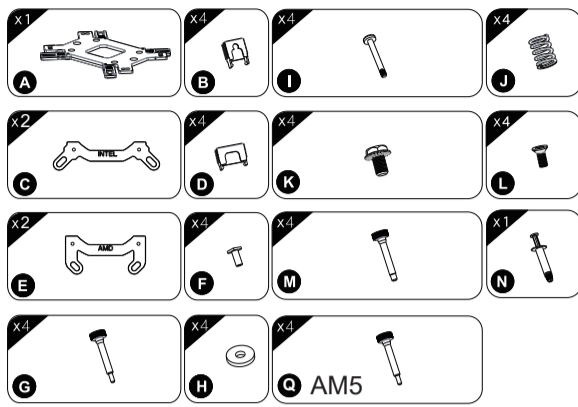

SCHNELLSTARTANLEITUNG

Installationsteile

Kühlerinstallation

Pumpeneinrichtung

Intel

AMD

Intel Backplate-Kit

AMD Backplate-Kit

Intel LGA1366/115X/17XX Setup

Intel LGA2066/ 2011 Setup

AMD AM4/ AM3/ FM2 Setup

AMD AM5 Setup

3-poliger ARGB-Kabelanschluss für Lüfter/Pumpe

Anschluss des Pumpenkopf

Garantiebeschränkung:

- Nicht in der Garantie enthalten:
- Ein fehlerhaftes Produkt, das zu Schäden oder Schäden an anderen Produkten führt
 - Beschädigung des Produkts durch andere Produktbestandteile
 - Falsche Arbeitsweise oder nicht bestimmungsgemäße Verwendung des Produkts
 - Jegliche Veränderung des Originalprodukts
 - Unfähigkeit, das Produkt aufgrund von Inkompatibilität mit anderen Komponenten zu installieren