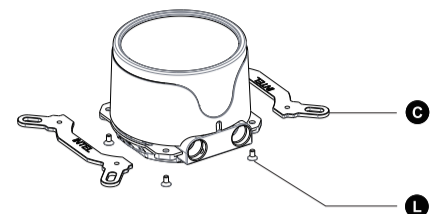

SCHNELLSTARTANLEITUNG

Installationsteile

Kühlerinstallation

Pumpeneinrichtung

Intel

AMD

Intel Backplate-Kit

AMD Backplate-Kit

Intel LGA1366/115X/17XX Setup

Intel LGA2066/ 2011 Setup

AMD AM4/ AM3/ FM2 Setup

AMD AM5 Setup

3-poliger ARGB-Kabelanschluss für Lüfter/Pumpe

Anschluss des Pumpenkopf

Garantiebeschränkung:

- Nicht in der Garantie enthalten:
- Ein fehlerhaftes Produkt, das zu Schäden oder Schäden an anderen Produkten führt
 - Beschädigung des Produkts durch andere Produktbestandteile
 - Falsche Arbeitsweise oder nicht bestimmungsgemäße Verwendung des Produkts
 - Jegliche Veränderung des Originalprodukts
 - Unfähigkeit, das Produkt aufgrund von Inkompatibilität mit anderen Komponenten zu installieren