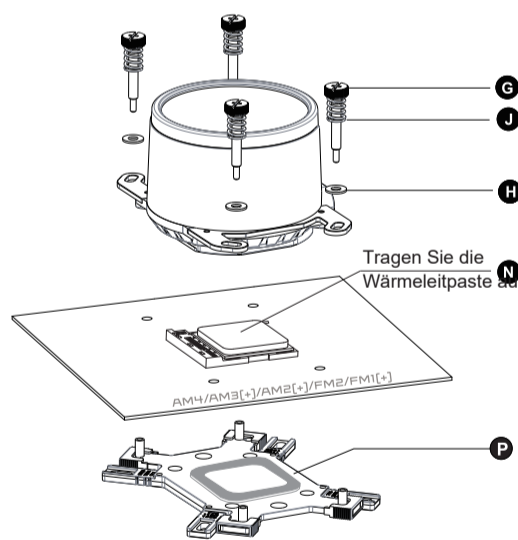

SCHNELLSTARTANLEITUNG

Installationsteile

Kühlerinstallation

Pumpeneinrichtung

Intel

AMD

Intel Backplate-Kit

AMD Backplate-Kit

Intel LGA1366/115X/17XX Setup

Intel LGA2066/ 2011 Setup

AMD AM4/ AM3/ FM2 Setup

AMD AM5 Setup

3-poliger ARGB-Kabelanschluss für Lüfter/Pumpe

Anschluss des Pumpenkopf

Garantiebeschränkung:

- Nicht in der Garantie enthalten:
- Ein fehlerhaftes Produkt, das zu Schäden oder Schäden an anderen Produkten führt
 - Beschädigung des Produkts durch andere Produktbestandteile
 - Falsche Arbeitsweise oder nicht bestimmungsgemäße Verwendung des Produkts
 - Jegliche Veränderung des Originalprodukts
 - Unfähigkeit, das Produkt aufgrund von Inkompatibilität mit anderen Komponenten zu installieren