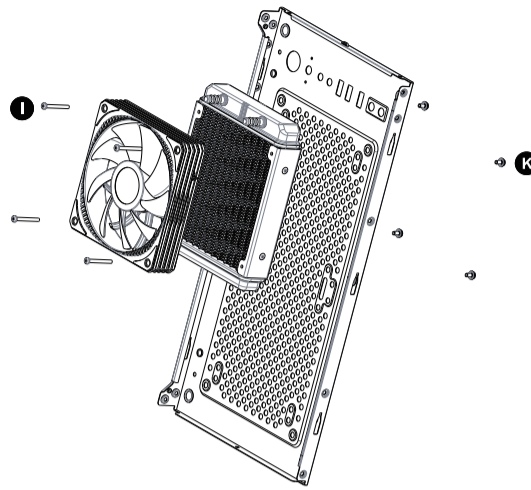

SCHNELLSTARTANLEITUNG

Installationsteile

Kühlerinstallation

Pumpeneinrichtung

Intel

AMD

Intel Backplate-Kit

AMD Backplate-Kit

Intel LGA1366/115X/17XX Setup

Intel LGA2066/ 2011 Setup

AMD AM4/ AM3/ FM2 Setup

AMD AM5 Setup

3-poliger ARGB-Kabelanschluss für Lüfter/Pumpe

Anschluss des Pumpenkopf

Garantiebeschränkung:

- Nicht in der Garantie enthalten:
- Ein fehlerhaftes Produkt, das zu Schäden oder Schäden an anderen Produkten führt
 - Beschädigung des Produkts durch andere Produktbestandteile
 - Falsche Arbeitsweise oder nicht bestimmungsgemäße Verwendung des Produkts
 - Jegliche Veränderung des Originalprodukts
 - Unfähigkeit, das Produkt aufgrund von Inkompatibilität mit anderen Komponenten zu installieren