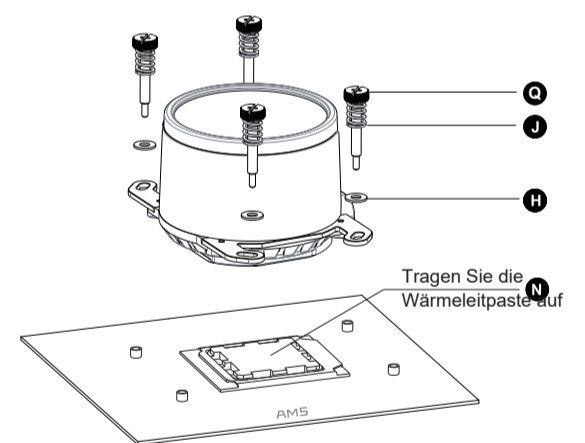

Intel LGA1366/115X/17XX Setup

Intel LGA2066/ 2011 Setup

AMD AM4/ AM3/ FM2 Setup

AMD AM5 Setup

3-poliger ARGB-Kabelanschluss für Lüfter/Pumpe

Anschluss des Pumpenkopf

Garantiebeschränkung:

- Nicht in der Garantie enthalten:
- Ein fehlerhaftes Produkt, das zu Schäden oder Schäden an anderen Produkten führt
 - Beschädigung des Produkts durch andere Produktbestandteile
 - Falsche Arbeitsweise oder nicht bestimmungsgemäße Verwendung des Produkts
 - Jegliche Veränderung des Originalprodukts
 - Unfähigkeit, das Produkt aufgrund von Inkompatibilität mit anderen Komponenten zu installieren