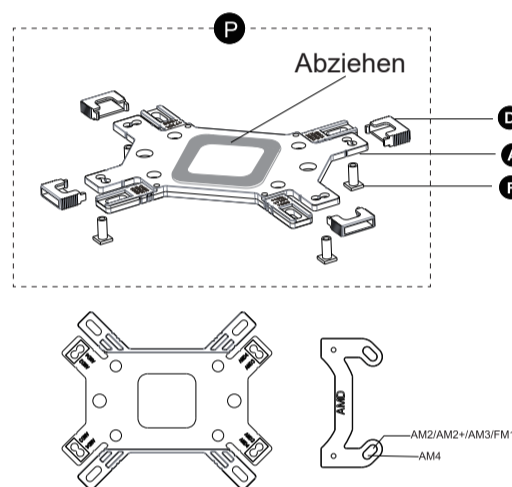

SCHNELLSTARTANLEITUNG

Installationsteile

Kühlerinstallation

Pumpeneinrichtung

Intel

AMD

Intel Backplate-Kit

AMD Backplate-Kit

Intel LGA1366/115X/17XX Setup

Intel LGA2066/ 2011 Setup

AMD AM4/ AM3/ FM2 Setup

AMD AM5 Setup

3-poliger ARGB-Kabelanschluss für Lüfter/Pumpe

Anschluss des Pumpenkopf

Garantiebeschränkung:

- Nicht in der Garantie enthalten:
- Ein fehlerhaftes Produkt, das zu Schäden oder Schäden an anderen Produkten führt
 - Beschädigung des Produkts durch andere Produktbestandteile
 - Falsche Arbeitsweise oder nicht bestimmungsgemäße Verwendung des Produkts
 - Jegliche Veränderung des Originalprodukts
 - Unfähigkeit, das Produkt aufgrund von Inkompatibilität mit anderen Komponenten zu installieren