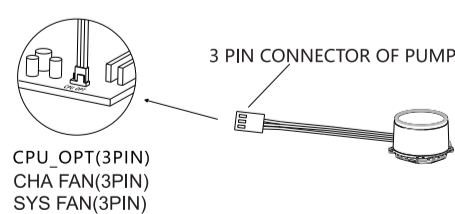

Intel LGA1366/115X/17XX Setup

Intel LGA2066/ 2011 Setup

AMD AM4/ AM3/ FM2 Setup

AMD AM5 Setup

3-poliger ARGB-Kabelanschluss für Lüfter/Pumpe

Anschluss des Pumpenkopf

Garantiebeschränkung:

- Nicht in der Garantie enthalten:
- Ein fehlerhaftes Produkt, das zu Schäden oder Schäden an anderen Produkten führt
 - Beschädigung des Produkts durch andere Produktbestandteile
 - Falsche Arbeitsweise oder nicht bestimmungsgemäße Verwendung des Produkts
 - Jegliche Veränderung des Originalprodukts
 - Unfähigkeit, das Produkt aufgrund von Inkompatibilität mit anderen Komponenten zu installieren