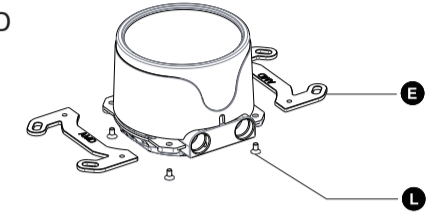

SCHNELLSTARTANLEITUNG

Installationsteile

Kühlerinstallation

Pumpeneinrichtung

Intel

AMD

Intel Backplate-Kit

AMD Backplate-Kit

Intel LGA1366/115X/17XX Setup

Intel LGA2066/ 2011 Setup

AMD AM4/ AM3/ FM2 Setup

AMD AM5 Setup

3-poliger ARGB-Kabelanschluss für Lüfter/Pumpe

Anschluss des Pumpenkopf

Garantiebeschränkung:

- Nicht in der Garantie enthalten:
- Ein fehlerhaftes Produkt, das zu Schäden oder Schäden an anderen Produkten führt
 - Beschädigung des Produkts durch andere Produktbestandteile
 - Falsche Arbeitsweise oder nicht bestimmungsgemäße Verwendung des Produkts
 - Jegliche Veränderung des Originalprodukts
 - Unfähigkeit, das Produkt aufgrund von Inkompatibilität mit anderen Komponenten zu installieren