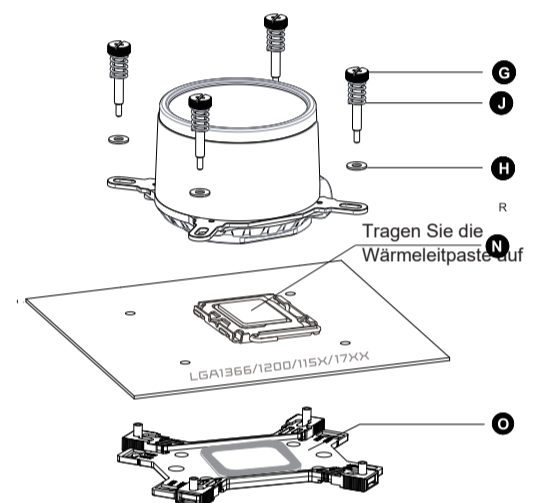

SCHNELLSTARTANLEITUNG

Installationsteile

Kühlerinstallation

Pumpeneinrichtung

Intel

AMD

Intel Backplate-Kit

AMD Backplate-Kit

Intel LGA1366/115X/17XX Setup

Intel LGA2066/ 2011 Setup

AMD AM4/ AM3/ FM2 Setup

AMD AM5 Setup

3-poliger ARGB-Kabelanschluss für Lüfter/Pumpe

Anschluss des Pumpenkopf

Garantiebeschränkung:

- Nicht in der Garantie enthalten:
- Ein fehlerhaftes Produkt, das zu Schäden oder Schäden an anderen Produkten führt
 - Beschädigung des Produkts durch andere Produktbestandteile
 - Falsche Arbeitsweise oder nicht bestimmungsgemäße Verwendung des Produkts
 - Jegliche Veränderung des Originalprodukts
 - Unfähigkeit, das Produkt aufgrund von Inkompatibilität mit anderen Komponenten zu installieren