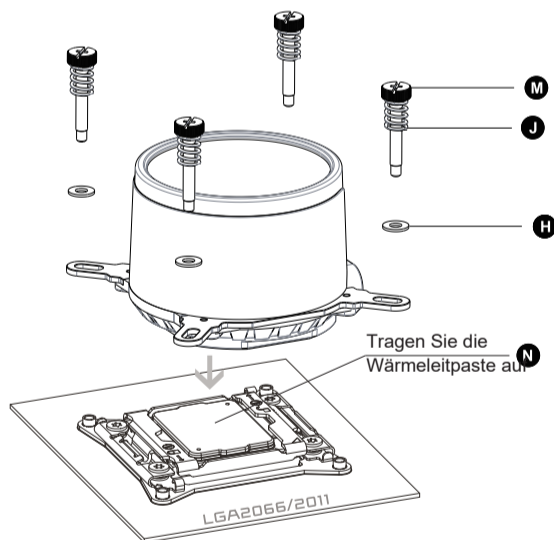

SCHNELLSTARTANLEITUNG

Installationsteile

Kühlerinstallation

Pumpeneinrichtung

Intel

AMD

Intel Backplate-Kit

AMD Backplate-Kit

Intel LGA1366/115X/17XX Setup

Intel LGA2066/ 2011 Setup

AMD AM4/ AM3/ FM2 Setup

AMD AM5 Setup

3-poliger ARGB-Kabelanschluss für Lüfter/Pumpe

Anschluss des Pumpenkopf

Garantiebeschränkung:

- Nicht in der Garantie enthalten:
- Ein fehlerhaftes Produkt, das zu Schäden oder Schäden an anderen Produkten führt
 - Beschädigung des Produkts durch andere Produktbestandteile
 - Falsche Arbeitsweise oder nicht bestimmungsgemäße Verwendung des Produkts
 - Jegliche Veränderung des Originalprodukts
 - Unfähigkeit, das Produkt aufgrund von Inkompatibilität mit anderen Komponenten zu installieren