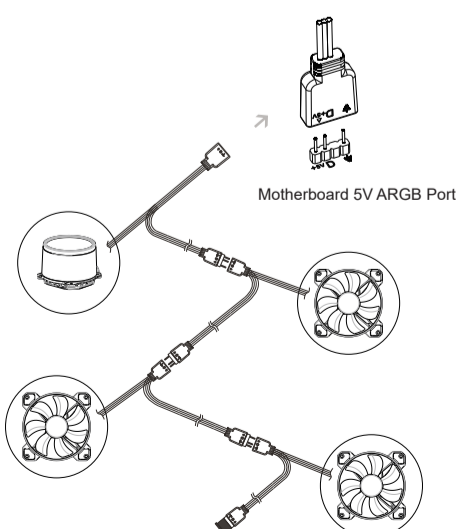

SCHNELLSTARTANLEITUNG

Installationsteile

Kühlerinstallation

Pumpeneinrichtung

Intel

AMD

Intel Backplate-Kit

AMD Backplate-Kit

Intel LGA1366/115X/17XX Setup

Intel LGA2066/ 2011 Setup

AMD AM4/ AM3/ FM2 Setup

AMD AM5 Setup

3-poliger ARGB-Kabelanschluss für Lüfter/Pumpe

Anschluss des Pumpenkopf

Garantiebeschränkung:

- Nicht in der Garantie enthalten:
- Ein fehlerhaftes Produkt, das zu Schäden oder Schäden an anderen Produkten führt
 - Beschädigung des Produkts durch andere Produktbestandteile
 - Falsche Arbeitsweise oder nicht bestimmungsgemäße Verwendung des Produkts
 - Jegliche Veränderung des Originalprodukts
 - Unfähigkeit, das Produkt aufgrund von Inkompatibilität mit anderen Komponenten zu installieren