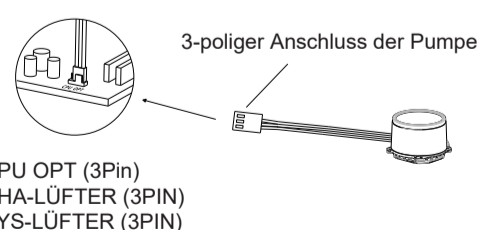

Intel LGA1366/115X/17XX Setup

Intel LGA2066/ 2011 Setup

AMD AM4/ AM3/ FM2 Setup

AMD AM5 Setup

3-poliger ARGB-Kabelanschluss für Lüfter/Pumpe

Anschluss des PUMP-Headers

Garantiebeschränkung:
Nicht in der Garantie enthalten:
- Ein fehlerhaftes Produkt, das zu Schäden oder Schäden an anderen Produkten führt
- Beschädigung des Produkts durch andere Produktbestandteile
- Falsche Arbeitsweise oder nicht bestimmungsgemäße Verwendung des Produkts
- Jegliche Veränderung des Originalprodukts
- Unfähigkeit, das Produkt aufgrund von Inkompatibilität mit anderen Komponenten zu installieren
Die Spezifikationen können ohne Vorankündigung geändert werden.
Besuchen Sie unsere Website für weitere Informationen:
www.gelidsolutions.com
Haftungsausschluss:
In keinem Fall haften GELID Solutions, seine Direktoren oder Mitarbeiter für indirekte Schäden, Neben- oder Folgeschäden, die sich aus Mängeln oder Fehlern in diesem Handbuch oder Produkt ergeben.
© Copyright 2023 Alle Rechte sind GELID Solutions Limited vorbehalten
Alle Markennamen und Warenzeichen sind Eigentum ihrer jeweiligen Inhaber.