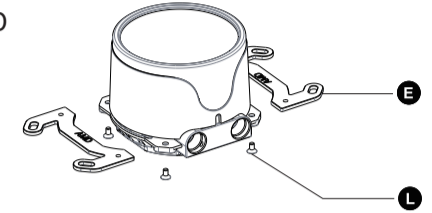

SCHNELLSTARTANLEITUNG

Installationsteile

Kühlerinstallation

Pumpeneinrichtung

Intel

AMD

Intel Backplate-Kit

AMD Backplate-Kit

Intel LGA1366/115X/17XX Setup

Intel LGA2066/ 2011 Setup

AMD AM4/ AM3/ FM2 Setup

AMD AM5 Setup

3-poliger ARGB-Kabelanschluss für Lüfter/Pumpe

Anschluss des PUMP-Headers

Garantiebeschränkung:
Nicht in der Garantie enthalten:
- Ein fehlerhaftes Produkt, das zu Schäden oder Schäden an anderen Produkten führt
- Beschädigung des Produkts durch andere Produktbestandteile
- Falsche Arbeitsweise oder nicht bestimmungsgemäße Verwendung des Produkts
- Jegliche Veränderung des Originalprodukts
- Unfähigkeit, das Produkt aufgrund von Inkompatibilität mit anderen Komponenten zu installieren
Die Spezifikationen können ohne Vorankündigung geändert werden.
Besuchen Sie unsere Website für weitere Informationen:
www.gelidsolutions.com
Haftungsausschluss:
In keinem Fall haften GELID Solutions, seine Direktoren oder Mitarbeiter für indirekte Schäden, Neben- oder Folgeschäden, die sich aus Mängeln oder Fehlern in diesem Handbuch oder Produkt ergeben.
© Copyright 2023 Alle Rechte sind GELID Solutions Limited vorbehalten
Alle Markennamen und Warenzeichen sind Eigentum ihrer jeweiligen Inhaber.