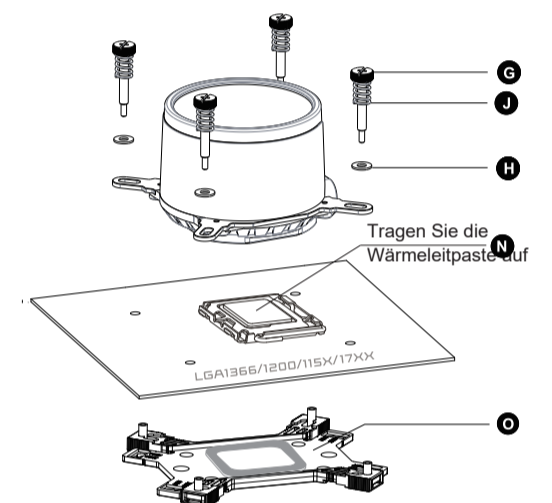

SCHNELLSTARTANLEITUNG

Installationsteile

Kühlerinstallation

Pumpeneinrichtung

Intel

AMD

Intel Backplate-Kit

AMD Backplate-Kit

Intel LGA1366/115X/17XX Setup

Intel LGA2066/ 2011 Setup

AMD AM4/ AM3/ FM2 Setup

AMD AM5 Setup

3-poliger ARGB-Kabelanschluss für Lüfter/Pumpe

Anschluss des PUMP-Headers

Garantiebeschränkung:
Nicht in der Garantie enthalten:
- Ein fehlerhaftes Produkt, das zu Schäden oder Schäden an anderen Produkten führt
- Beschädigung des Produkts durch andere Produktbestandteile
- Falsche Arbeitsweise oder nicht bestimmungsgemäße Verwendung des Produkts
- Jegliche Veränderung des Originalprodukts
- Unfähigkeit, das Produkt aufgrund von Inkompatibilität mit anderen Komponenten zu installieren
Die Spezifikationen können ohne Vorankündigung geändert werden.
Besuchen Sie unsere Website für weitere Informationen:
www.gelidsolutions.com
Haftungsausschluss:
In keinem Fall haften GELID Solutions, seine Direktoren oder Mitarbeiter für indirekte Schäden, Neben- oder Folgeschäden, die sich aus Mängeln oder Fehlern in diesem Handbuch oder Produkt ergeben.
© Copyright 2023 Alle Rechte sind GELID Solutions Limited vorbehalten
Alle Markennamen und Warenzeichen sind Eigentum ihrer jeweiligen Inhaber.