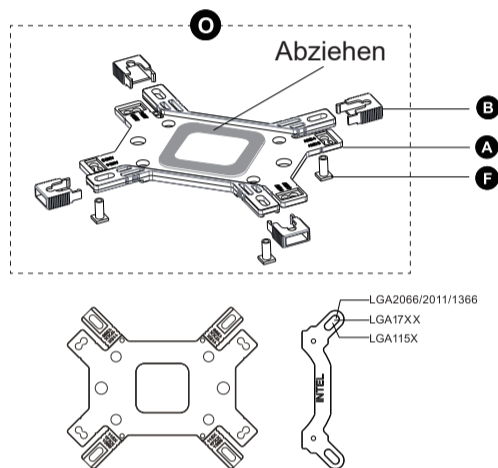

SCHNELLSTARTANLEITUNG

Installationsteile

Kühlerinstallation

Pumpeneinrichtung

Intel

AMD

Intel Backplate-Kit

AMD Backplate-Kit

Intel LGA1366/115X/17XX Setup

Intel LGA2066/ 2011 Setup

AMD AM4/ AM3/ FM2 Setup

AMD AM5 Setup

3-poliger ARGB-Kabelanschluss für Lüfter/Pumpe

Anschluss des PUMP-Headers

Garantiebeschränkung:
Nicht in der Garantie enthalten:
- Ein fehlerhaftes Produkt, das zu Schäden oder Schäden an anderen Produkten führt
- Beschädigung des Produkts durch andere Produktbestandteile
- Falsche Arbeitsweise oder nicht bestimmungsgemäße Verwendung des Produkts
- Jegliche Veränderung des Originalprodukts
- Unfähigkeit, das Produkt aufgrund von Inkompatibilität mit anderen Komponenten zu installieren
Die Spezifikationen können ohne Vorankündigung geändert werden.
Besuchen Sie unsere Website für weitere Informationen:
www.gelidsolutions.com
Haftungsausschluss:
In keinem Fall haften GELID Solutions, seine Direktoren oder Mitarbeiter für indirekte Schäden, Neben- oder Folgeschäden, die sich aus Mängeln oder Fehlern in diesem Handbuch oder Produkt ergeben.
© Copyright 2023 Alle Rechte sind GELID Solutions Limited vorbehalten
Alle Markennamen und Warenzeichen sind Eigentum ihrer jeweiligen Inhaber.