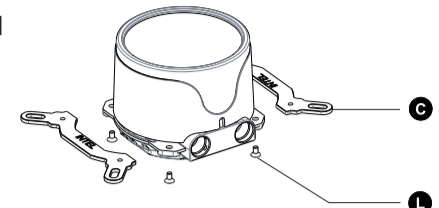

SCHNELLSTARTANLEITUNG

Installationsteile

Kühlerinstallation

Pumpeneinrichtung

Intel

AMD

Intel Backplate-Kit

AMD Backplate-Kit

Intel LGA1366/115X/17XX Setup

Intel LGA2066/ 2011 Setup

AMD AM4/ AM3/ FM2 Setup

AMD AM5 Setup

3-poliger ARGB-Kabelanschluss für Lüfter/Pumpe

Anschluss des PUMP-Headers

Garantiebeschränkung:
Nicht in der Garantie enthalten:
- Ein fehlerhaftes Produkt, das zu Schäden oder Schäden an anderen Produkten führt
- Beschädigung des Produkts durch andere Produktbestandteile
- Falsche Arbeitsweise oder nicht bestimmungsgemäße Verwendung des Produkts
- Jegliche Veränderung des Originalprodukts
- Unfähigkeit, das Produkt aufgrund von Inkompatibilität mit anderen Komponenten zu installieren
Die Spezifikationen können ohne Vorankündigung geändert werden.
Besuchen Sie unsere Website für weitere Informationen:
www.gelidsolutions.com
Haftungsausschluss:
In keinem Fall haften GELID Solutions, seine Direktoren oder Mitarbeiter für indirekte Schäden, Neben- oder Folgeschäden, die sich aus Mängeln oder Fehlern in diesem Handbuch oder Produkt ergeben.
© Copyright 2023 Alle Rechte sind GELID Solutions Limited vorbehalten
Alle Markennamen und Warenzeichen sind Eigentum ihrer jeweiligen Inhaber.