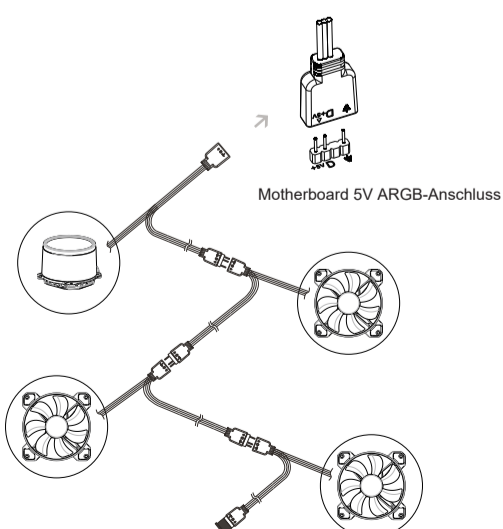

SCHNELLSTARTANLEITUNG

Installationsteile

Kühlerinstallation

Pumpeneinrichtung

Intel

AMD

Intel Backplate-Kit

AMD Backplate-Kit

Intel LGA1366/115X/17XX Setup

Intel LGA2066/ 2011 Setup

AMD AM4/ AM3/ FM2 Setup

AMD AM5 Setup

3-poliger ARGB-Kabelanschluss für Lüfter/Pumpe

Anschluss des PUMP-Headers

Garantiebeschränkung:
Nicht in der Garantie enthalten:
- Ein fehlerhaftes Produkt, das zu Schäden oder Schäden an anderen Produkten führt
- Beschädigung des Produkts durch andere Produktbestandteile
- Falsche Arbeitsweise oder nicht bestimmungsgemäße Verwendung des Produkts
- Jegliche Veränderung des Originalprodukts
- Unfähigkeit, das Produkt aufgrund von Inkompatibilität mit anderen Komponenten zu installieren
Die Spezifikationen können ohne Vorankündigung geändert werden.
Besuchen Sie unsere Website für weitere Informationen:
www.gelidsolutions.com
Haftungsausschluss:
In keinem Fall haften GELID Solutions, seine Direktoren oder Mitarbeiter für indirekte Schäden, Neben- oder Folgeschäden, die sich aus Mängeln oder Fehlern in diesem Handbuch oder Produkt ergeben.
© Copyright 2023 Alle Rechte sind GELID Solutions Limited vorbehalten
Alle Markennamen und Warenzeichen sind Eigentum ihrer jeweiligen Inhaber.