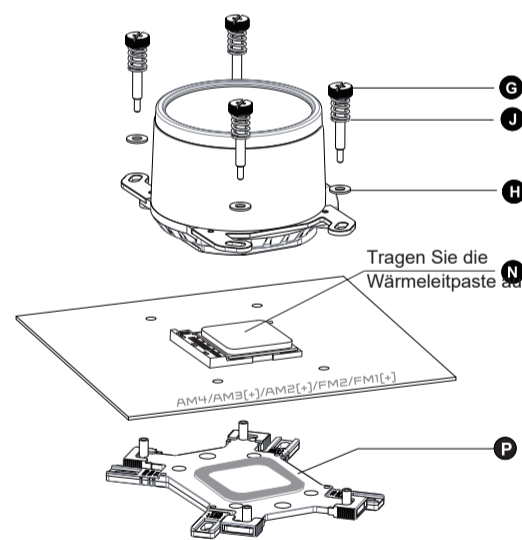

SCHNELLSTARTANLEITUNG

Installationsteile

Kühlerinstallation

Pumpeneinrichtung

Intel

AMD

Intel Backplate-Kit

AMD Backplate-Kit

Intel LGA1366/115X/17XX Setup

Intel LGA2066/ 2011 Setup

AMD AM4/ AM3/ FM2 Setup

AMD AM5 Setup

3-poliger ARGB-Kabelanschluss für Lüfter/Pumpe

Anschluss des PUMP-Headers

Garantiebeschränkung:
Nicht in der Garantie enthalten:
- Ein fehlerhaftes Produkt, das zu Schäden oder Schäden an anderen Produkten führt
- Beschädigung des Produkts durch andere Produktbestandteile
- Falsche Arbeitsweise oder nicht bestimmungsgemäße Verwendung des Produkts
- Jegliche Veränderung des Originalprodukts
- Unfähigkeit, das Produkt aufgrund von Inkompatibilität mit anderen Komponenten zu installieren
Die Spezifikationen können ohne Vorankündigung geändert werden.
Besuchen Sie unsere Website für weitere Informationen:
www.gelidsolutions.com
Haftungsausschluss:
In keinem Fall haften GELID Solutions, seine Direktoren oder Mitarbeiter für indirekte Schäden, Neben- oder Folgeschäden, die sich aus Mängeln oder Fehlern in diesem Handbuch oder Produkt ergeben.
© Copyright 2023 Alle Rechte sind GELID Solutions Limited vorbehalten
Alle Markennamen und Warenzeichen sind Eigentum ihrer jeweiligen Inhaber.