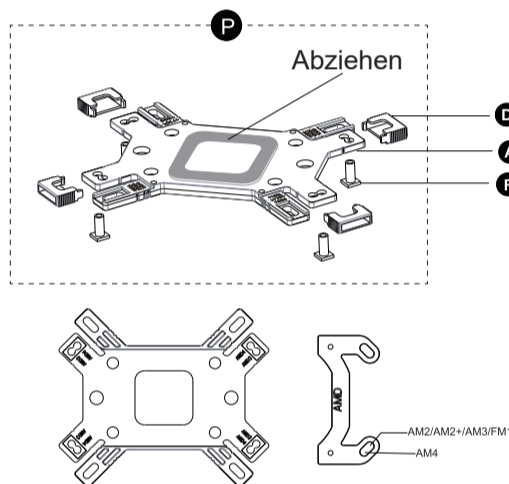

SCHNELLSTARTANLEITUNG

Installationsteile

Kühlerinstallation

Pumpeneinrichtung

Intel

AMD

Intel Backplate-Kit

AMD Backplate-Kit

Intel LGA1366/115X/17XX Setup

Intel LGA2066/ 2011 Setup

AMD AM4/ AM3/ FM2 Setup

AMD AM5 Setup

3-poliger ARGB-Kabelanschluss für Lüfter/Pumpe

Anschluss des PUMP-Headers

Garantiebeschränkung:
Nicht in der Garantie enthalten:
- Ein fehlerhaftes Produkt, das zu Schäden oder Schäden an anderen Produkten führt
- Beschädigung des Produkts durch andere Produktbestandteile
- Falsche Arbeitsweise oder nicht bestimmungsgemäße Verwendung des Produkts
- Jegliche Veränderung des Originalprodukts
- Unfähigkeit, das Produkt aufgrund von Inkompatibilität mit anderen Komponenten zu installieren
Die Spezifikationen können ohne Vorankündigung geändert werden.
Besuchen Sie unsere Website für weitere Informationen:
www.gelidsolutions.com
Haftungsausschluss:
In keinem Fall haften GELID Solutions, seine Direktoren oder Mitarbeiter für indirekte Schäden, Neben- oder Folgeschäden, die sich aus Mängeln oder Fehlern in diesem Handbuch oder Produkt ergeben.
© Copyright 2023 Alle Rechte sind GELID Solutions Limited vorbehalten
Alle Markennamen und Warenzeichen sind Eigentum ihrer jeweiligen Inhaber.