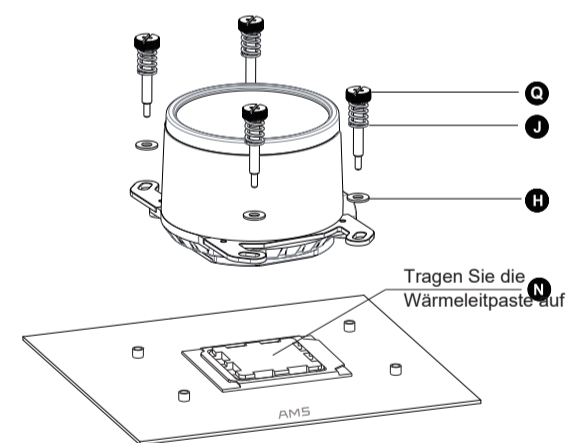

Intel LGA1366/115X/17XX Setup

Intel LGA2066/ 2011 Setup

AMD AM4/ AM3/ FM2 Setup

AMD AM5 Setup

3-poliger ARGB-Kabelanschluss für Lüfter/Pumpe

Anschluss des PUMP-Headers

Garantiebeschränkung:
Nicht in der Garantie enthalten:
- Ein fehlerhaftes Produkt, das zu Schäden oder Schäden an anderen Produkten führt
- Beschädigung des Produkts durch andere Produktbestandteile
- Falsche Arbeitsweise oder nicht bestimmungsgemäße Verwendung des Produkts
- Jegliche Veränderung des Originalprodukts
- Unfähigkeit, das Produkt aufgrund von Inkompatibilität mit anderen Komponenten zu installieren
Die Spezifikationen können ohne Vorankündigung geändert werden.
Besuchen Sie unsere Website für weitere Informationen:
www.gelidsolutions.com
Haftungsausschluss:
In keinem Fall haften GELID Solutions, seine Direktoren oder Mitarbeiter für indirekte Schäden, Neben- oder Folgeschäden, die sich aus Mängeln oder Fehlern in diesem Handbuch oder Produkt ergeben.
© Copyright 2023 Alle Rechte sind GELID Solutions Limited vorbehalten
Alle Markennamen und Warenzeichen sind Eigentum ihrer jeweiligen Inhaber.