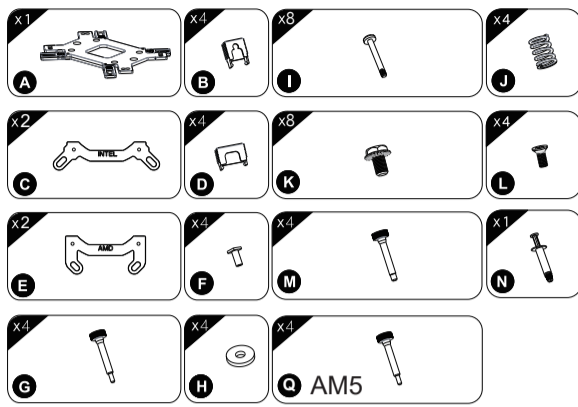

SCHNELLSTARTANLEITUNG

Installationsteile

Kühlerinstallation

Pumpeneinrichtung

Intel

AMD

Intel Backplate-Kit

AMD Backplate-Kit

Intel LGA1366/115X/17XX Setup

Intel LGA2066/ 2011 Setup

AMD AM4/ AM3/ FM2 Setup

AMD AM5 Setup

3-poliger ARGB-Kabelanschluss für Lüfter/Pumpe

Anschluss des PUMP-Headers

Garantiebeschränkung:
Nicht in der Garantie enthalten:
- Ein fehlerhaftes Produkt, das zu Schäden oder Schäden an anderen Produkten führt
- Beschädigung des Produkts durch andere Produktbestandteile
- Falsche Arbeitsweise oder nicht bestimmungsgemäße Verwendung des Produkts
- Jegliche Veränderung des Originalprodukts
- Unfähigkeit, das Produkt aufgrund von Inkompatibilität mit anderen Komponenten zu installieren
Die Spezifikationen können ohne Vorankündigung geändert werden.
Besuchen Sie unsere Website für weitere Informationen:
www.gelidsolutions.com
Haftungsausschluss:
In keinem Fall haften GELID Solutions, seine Direktoren oder Mitarbeiter für indirekte Schäden, Neben- oder Folgeschäden, die sich aus Mängeln oder Fehlern in diesem Handbuch oder Produkt ergeben.
© Copyright 2023 Alle Rechte sind GELID Solutions Limited vorbehalten
Alle Markennamen und Warenzeichen sind Eigentum ihrer jeweiligen Inhaber.