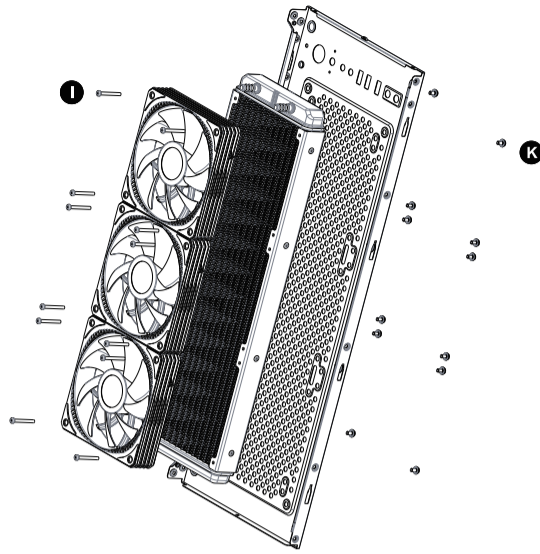

SCHNELLSTARTANLEITUNG

Installationsteile

Kühlerinstallation

Pumpeneinrichtung

Intel

AMD

Intel Backplate-Kit

AMD Backplate-Kit

Intel LGA1366/115X/17XX Setup

Intel LGA2066/ 2011 Setup

AMD AM4/ AM3/ FM2 Setup

AMD AM5 Setup

3-poliger ARGB-Kabelanschluss für Lüfter/Pumpe

Anschluss des PUMP-Headers

Garantiebeschränkung:
Nicht in der Garantie enthalten:
- Ein fehlerhaftes Produkt, das zu Schäden oder Schäden an anderen Produkten führt
- Beschädigung des Produkts durch andere Produktbestandteile
- Falsche Arbeitsweise oder nicht bestimmungsgemäße Verwendung des Produkts
- Jegliche Veränderung des Originalprodukts
- Unfähigkeit, das Produkt aufgrund von Inkompatibilität mit anderen Komponenten zu installieren
Die Spezifikationen können ohne Vorankündigung geändert werden.
Besuchen Sie unsere Website für weitere Informationen:
www.gelidsolutions.com
Haftungsausschluss:
In keinem Fall haften GELID Solutions, seine Direktoren oder Mitarbeiter für indirekte Schäden, Neben- oder Folgeschäden, die sich aus Mängeln oder Fehlern in diesem Handbuch oder Produkt ergeben.
© Copyright 2023 Alle Rechte sind GELID Solutions Limited vorbehalten
Alle Markennamen und Warenzeichen sind Eigentum ihrer jeweiligen Inhaber.