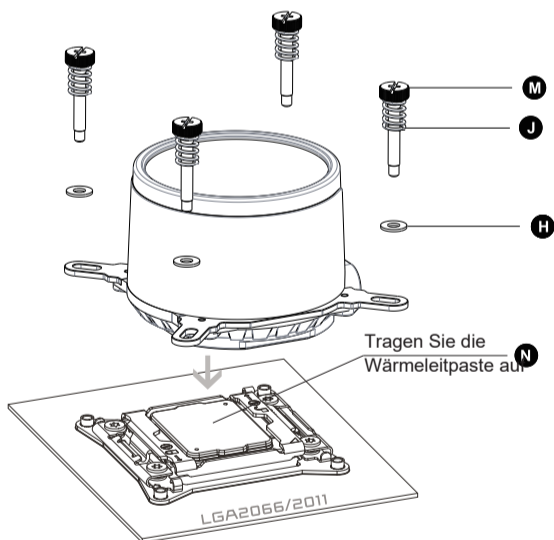

SCHNELLSTARTANLEITUNG

Installationsteile

Kühlerinstallation

Pumpeneinrichtung

Intel

AMD

Intel Backplate-Kit

AMD Backplate-Kit

Intel LGA1366/115X/17XX Setup

Intel LGA2066/ 2011 Setup

AMD AM4/ AM3/ FM2 Setup

AMD AM5 Setup

3-poliger ARGB-Kabelanschluss für Lüfter/Pumpe

Anschluss des PUMP-Headers

Garantiebeschränkung:
Nicht in der Garantie enthalten:
- Ein fehlerhaftes Produkt, das zu Schäden oder Schäden an anderen Produkten führt
- Beschädigung des Produkts durch andere Produktbestandteile
- Falsche Arbeitsweise oder nicht bestimmungsgemäße Verwendung des Produkts
- Jegliche Veränderung des Originalprodukts
- Unfähigkeit, das Produkt aufgrund von Inkompatibilität mit anderen Komponenten zu installieren
Die Spezifikationen können ohne Vorankündigung geändert werden.
Besuchen Sie unsere Website für weitere Informationen:
www.gelidsolutions.com
Haftungsausschluss:
In keinem Fall haften GELID Solutions, seine Direktoren oder Mitarbeiter für indirekte Schäden, Neben- oder Folgeschäden, die sich aus Mängeln oder Fehlern in diesem Handbuch oder Produkt ergeben.
© Copyright 2023 Alle Rechte sind GELID Solutions Limited vorbehalten
Alle Markennamen und Warenzeichen sind Eigentum ihrer jeweiligen Inhaber.